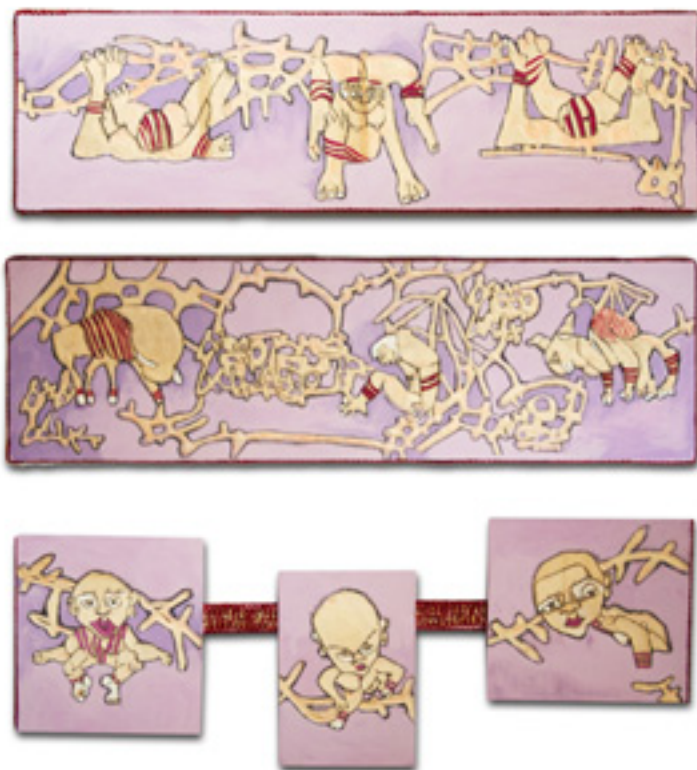

Tecnica mista su legno, 90 x 80 cm

Scultura policroma in legno, 1,20 x 60 cm

Tecnica mista su tela 1,00 x 1,00 cm

Scultura, cartone, resina policroma, 80 x 25 x 8 cm

Incisione e rilievo su legno, policromo  
1.20 x 60 cm

Tecnica mista su tela 1,10 x 1,10 cm

Incisione e rilievo su legno, policromo  
1.20 x 60 cm

Incisione e rilievo su legno, policromo 1.10 x 60 cm

Tecnica mista su tela, 1,00 x 1,50 cm

Tecnica mista su tela, 1,00 x 1,50 cm

Tecnica mista su tela 1,20 x 80 cm

Incisione su legno, policromo 60 x 10 cm

Incisione su legno, policromo 50 x 10 cm

Incisione su legno, policromo 50 x 15 cm

Incisione sul egno, policromo 60 x 10 cm

Incisione su legno, policromo 50 x 10 cm