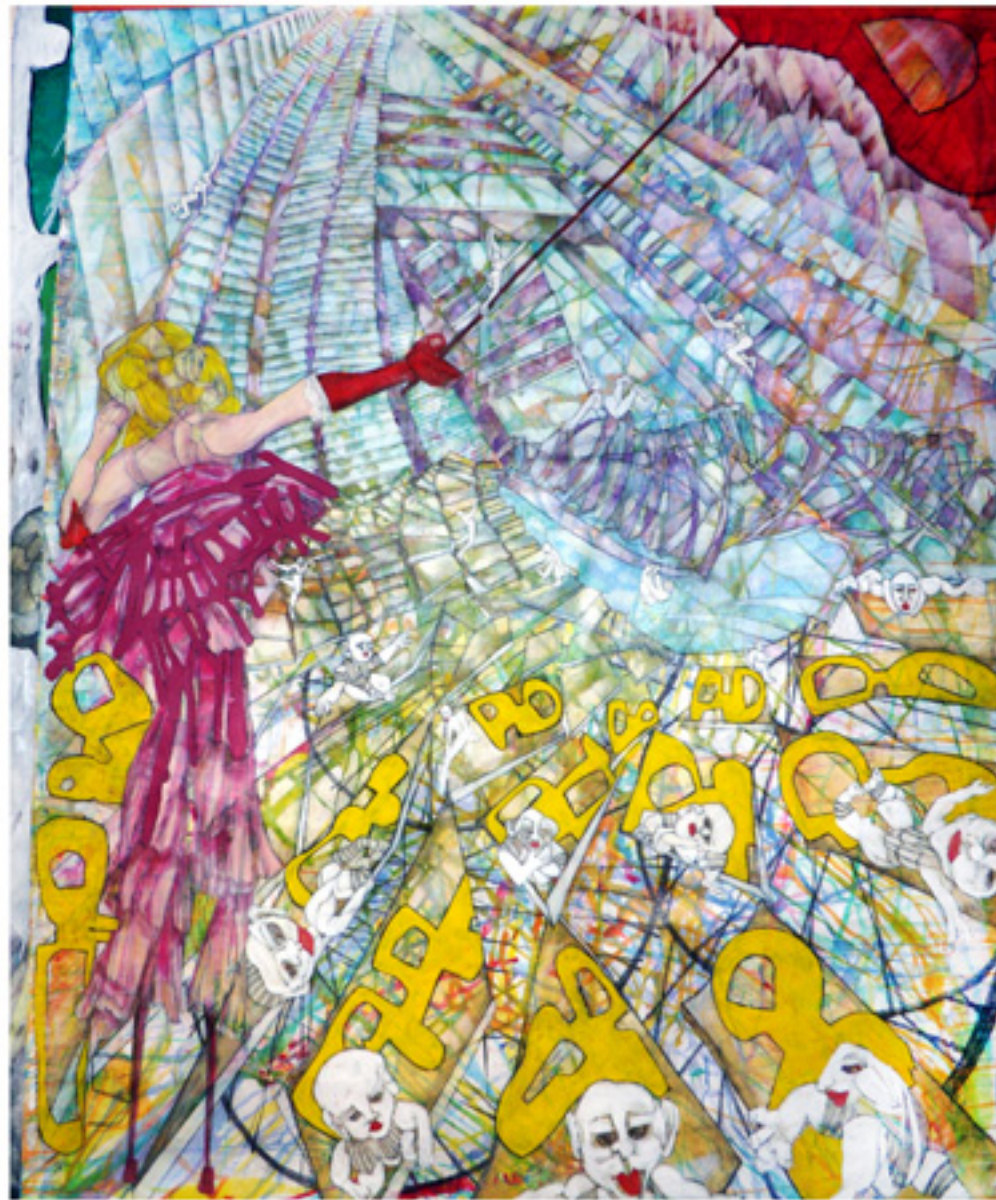

Incisione su legno policromo, 1,20 x 1,00 cm